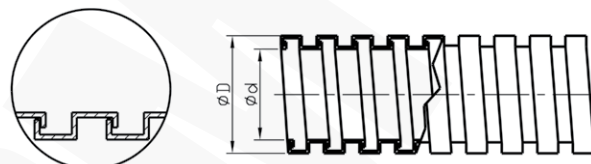

# Rura elastyczna wykonana ze stali nierdzewnej typu WO...S

## CECHY I KORZYŚCI

-  rury elastyczne ze stali nierdzewnej do ochrony przewodów i wiązek
-  wystarczający stopień ochrony IP dla pomieszczeń suchych
-  wysoka wytrzymałość mechaniczna, oraz odporność na trudne warunki otoczenia
-  szeroki asortyment wymiarowy: średnice wewnętrzne od 10 do 100mm

## CERTYFIKATY I NORMY

<b>Stopień ochrony</b>	IP40
<b>Normy</b>	PN-EN 61386-1; PN-EN 61386-23

Typ	Indeks Ergom	d	D	Min. promień gięcia [mm]	Wielkość nominalna łącznika	W opakowaniu [m]
WO 7 S (50 M)	E03DK-10020100101	10	13	28	7	50
WO 9 S (50 M)	E03DK-10020100201	11	15	34	9	50
WO 11 S (50 M)	E03DK-10020100301	15	18	40	11	50
WO 13 S (50 M)	E03DK-10020100401	17	20	45	13	50
WO 16 S (50 M)	E03DK-10020100501	18	22	50	16	50
WO 21 S (25 M)	E03DK-10020100601	24	28	63	21	25
WO 29 S (25 M)	E03DK-10020100701	32	37	85	29	25
WO 36 S (15 M)	E03DK-10020100801	41	47	100	36	15
WO 48 S (15 M)	E03DK-10020100901	54	60	125	48	15
WO 7/10 S (10 M)	E03DK-10020150100	10	13	28	7	10
WO 9/10 S (10 M)	E03DK-10020150200	11	15	34	9	10
WO 11/10 S (10 M)	E03DK-10020150300	15	18	40	11	10
WO 13/10 S (10 M)	E03DK-10020150400	17	20	45	13	10
WO 16/10 S (10 M)	E03DK-10020150500	18	22	50	16	10
WO 21/10 S (10 M)	E03DK-10020150600	24	28	63	21	10
WO 29/10 S (10 M)	E03DK-10020150700	32	37	85	29	10
WO 36/5 S (5 M)	E03DK-10020150800	41	47	100	36	5
WO 48/5 S (5 M)	E03DK-10020150900	54	60	125	48	5